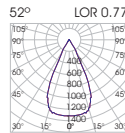

WHISPER SQ BL