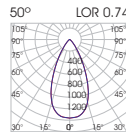

ZM6/ ZM13

WHISPER RD BL