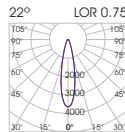

ZM6/ ZM13

WHISPER RD BL