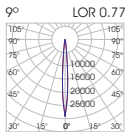

NB6/ NB8

WHISPER RD BL