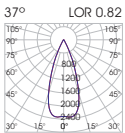

ST6/ ST12/ ST18/ WD6/ WD12/ TW6/ TW12

WHISPER RD BL