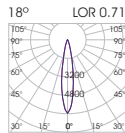

WHISPER SQ BL