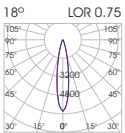

ST6/ ST12/ ST18/ WD6/ WD12/ TW6/ TW12

WHISPER RD BL